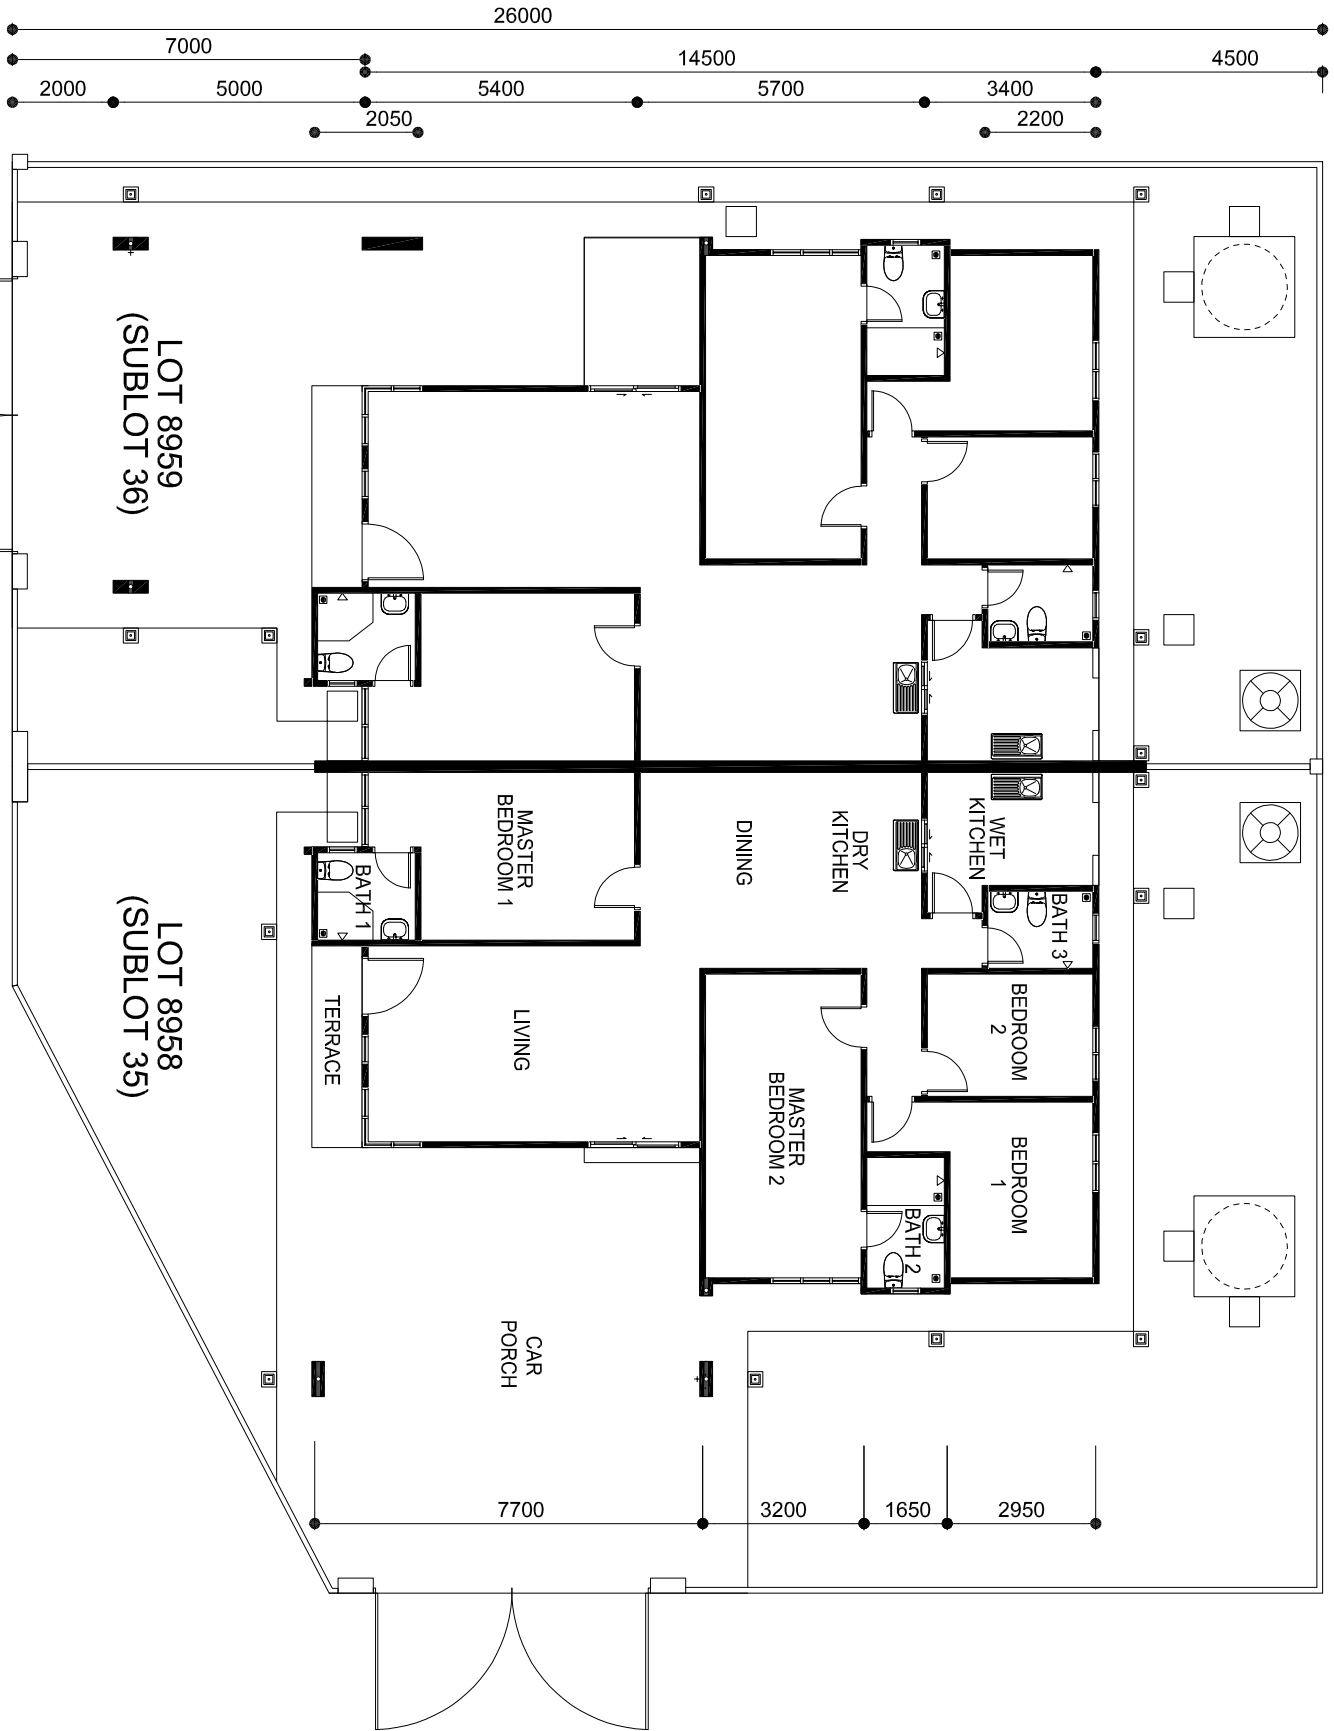

GROUND FLOOR PLAN

LOT 8959
(SUBLOT 36)

LOT 8958
(SUBLOT 35)

MASTER
BEDROOM 1

LIVING

BATH 1

TERRACE

DINING

DRY
KITCHEN

WET
KITCHEN

BATH 3

MASTER
BEDROOM 2

BEDROOM
2

BEDROOM
1

BATH 2

CAR
PORCH

7700

3200

1650

2950

7000

26000

14500

4500

2000

5000

2050

5400

5700

3400

2200

1800
3600
2500
1100
2540
1645
2415
2415
1645
2540
1100
3600
2500
200